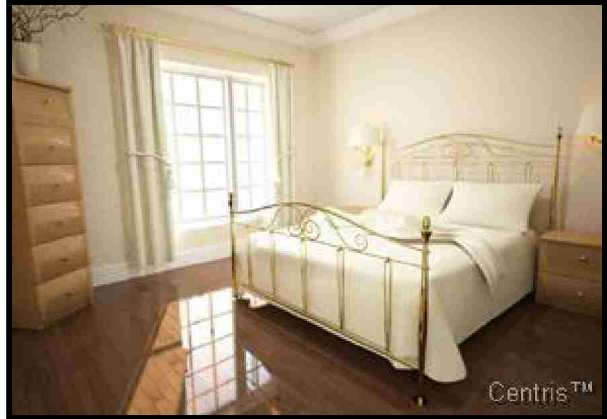

Bur. : (450) 672-1731

Fax : (450) 465-8129

**1501 ST GREGOIRE RUE #1  
Plateau-Mont-Royal (Montréal)**

Façade

Chambre à coucher principale

Chambre à coucher principale

Cuisine

Cuisine