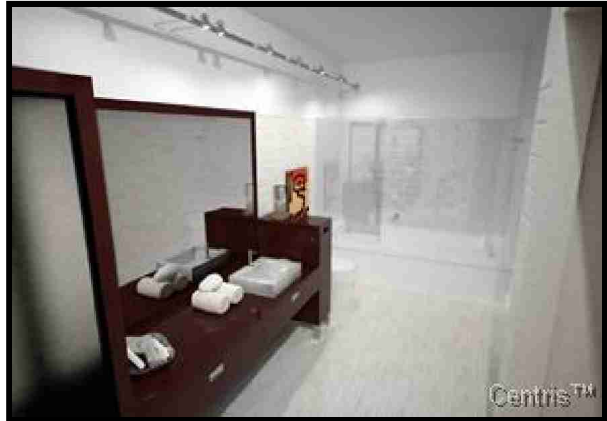

Salle de bains